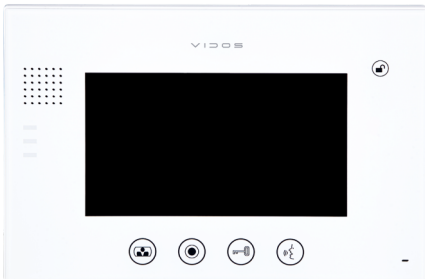

VIDOS

WIDEODOMOFONY ANALOGOWE

Cennik

WAŻNY OD 02.04.2024

Monitory

Cena katalogowa
netto

MONITOR M670B

- Monitor głośnomówiący
- Ekran kolorowy 7" panoramiczny TFT LCD 800x600 pix
- Obsługa 2 stacji bramowych (lub 1 stacja+1 kamera CCTV)
- Sterowanie elektrozaczepem i brama automatyczną.
- Dotykowy, podświetlany panel sterowania (kolor podświetlenia - niebieski)
- Możliwość rozbudowy o dodatkowe 3 monitory lub unifony (z wyłączeniem serii 900)
- Funkcja interkomu wewnętrznego (po wywołaniu dzwonią wszystkie pozostałe monitory)
- Regulacja parametrów monitora (głośność dzwonka, głośność rozmowy, jasność i kolor)
- Podgląd z możliwością włączenia dźwięku i otwarcia furtki
- Zasilanie: DC14,5V Zasilacz na listwę DIN w komplecie.
- Kolor obudowy: CZARNY
- Wymiary: 241x161x23mm.
- Instalacja: 4 przewodowa + 2 przewody do elektrozaczepu + 2 do bramy

750,00 pln

MONITOR M670W

- Monitor głośnomówiący
- Ekran kolorowy 7" panoramiczny TFT LCD 800x600 pix
- Dotykowy panel sterowania **BRAK PODŚWIETLENIA KLAWISZY STERUJĄCYCH**
- Obsługa 2 stacji bramowych (lub 1 stacja+1 kamera CCTV)
- Sterowanie elektrozaczepem i brama automatyczną.
- Możliwość rozbudowy o dodatkowe 3 monitory lub unifony (z wyłączeniem serii 900)
- Funkcja interkomu wewnętrznego (po wywołaniu dzwonią wszystkie pozostałe monitory)
- Regulacja parametrów monitora (głośność dzwonka, głośność rozmowy, jasność i kolor)
- Podgląd z możliwością włączenia dźwięku i otwarcia furtki
- Zasilanie: DC14,5V Zasilacz na listwę DIN w komplecie.
- Kolor obudowy: BIAŁY
- Wymiary: 241x161x23mm.
- Instalacja: 4 przewodowa + 2 przewody do elektrozaczepu + 2 do bramy